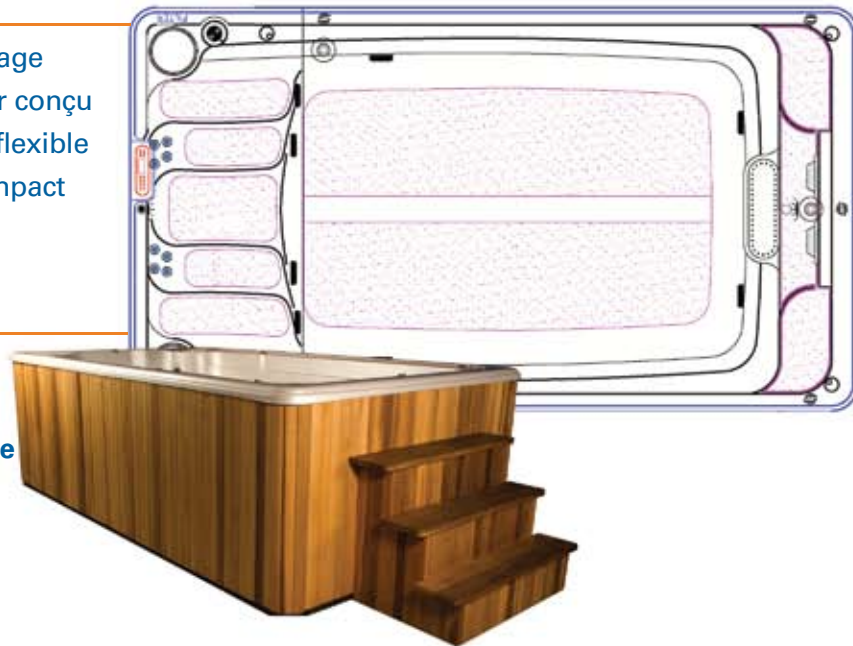

## HYDROPOOL

bassin de nage sur place

la piscine parfaite.  
la nage parfaite.

- S'agence à toutes les cours arrières
- Facile à installer
- Facile d'entretien
- Nager à votre rythme sans avoir à tourner
- Entraînement sans résistance
- Sièges versa massage thérapeutiques

### HYDROPOOL *aquatrain* **iX**

**Dimensions** 168" x 93" x 53"  
(424 cm x 236 cm x 135 cm)

- Idéal pour les athlètes de haute performance
- 2 sièges hydrothérapeutiques
- Spacieux réservoir
- Éclairage DEL

### HYDROPOOL *aquatrain* **fX**

**Dimensions** 220" x 93" x 53"  
(558.8 cm x 236 cm x 135 cm)

- Idéal pour les familles avec des athlètes de haute performance
- 4 sièges hydrothérapeutiques améliorés comprenant un siège allongé
- Réservoir agrandi
- Éclairage DEL
- 2 appuies-têtes avec chutes d'eau