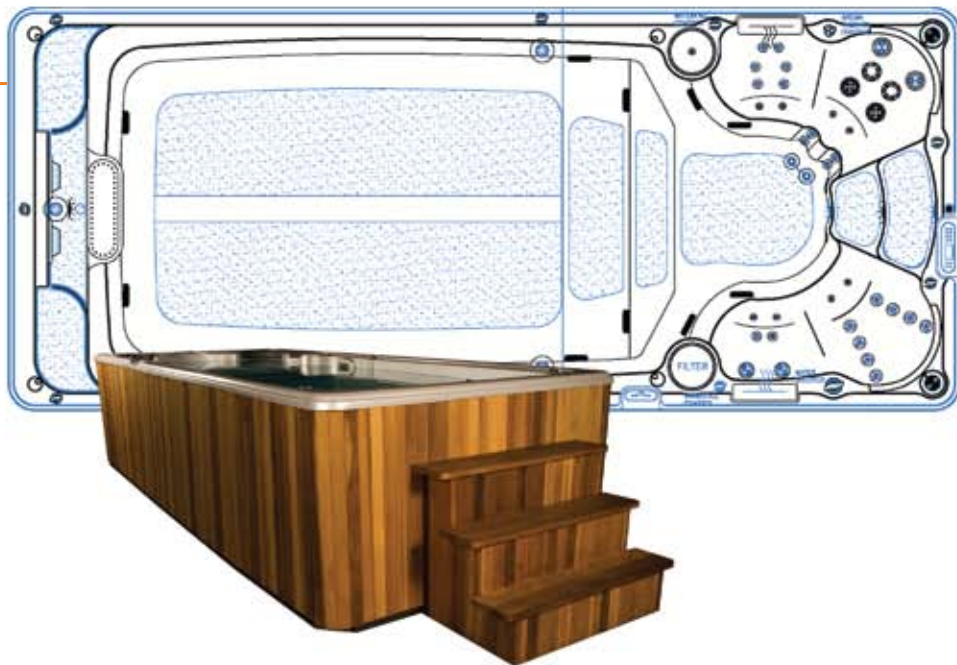

### HYDROPOOL *aquatrain* **iX**

**Dimensions** 168" x 93" x 53"  
(424 cm x 236 cm x 135 cm)

- Idéal pour les athlètes de haute performance
- 2 sièges hydrothérapeutiques
- Spacieux réservoir
- Éclairage DEL

### HYDROPOOL *aquatrain* **fX**

**Dimensions** 220" x 93" x 53"  
(558.8 cm x 236 cm x 135 cm)

- Idéal pour les familles avec des athlètes de haute performance
- 4 sièges hydrothérapeutiques améliorés comprenant un siège allongé
- Réservoir agrandi
- Éclairage DEL
- 2 appuies-têtes avec chutes d'eau